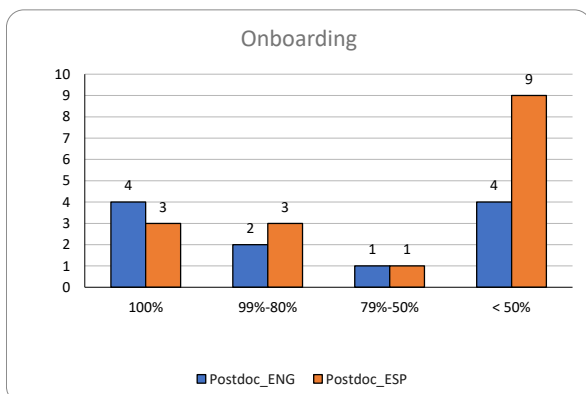

UC3M ONBOARDING 2022

Puesto	Total performance (only active contents)	Cuenta de Total performance (only active contents)
POSTDOC_EN	0,00%	1
	11,76%	1
	17,65%	1
	41,19%	1
	58,82%	1
	88,24%	2
	100,00%	4
Total POSTDOC_EN		11
POSTDOC_ES	0,00%	7
	11,76%	1
	17,65%	1
	52,94%	1
	82,35%	1
	88,24%	2
	100,00%	3
Total POSTDOC_ES		16
Total general		27

COUNTA of Apellido	INCORPORACION		
REALIZADO	2021	2022 (en blanco)	Total general
done	11	8	19
undone (en blanco)	3	5	8
Total general	14	13	27

COUNTA de Apellido	INCORPORACION				
REALIZADO	2021		2022	Suma total	
done	11	79%	8	62%	19
undone	3	21%	5	38%	8
Suma total	14		13		27